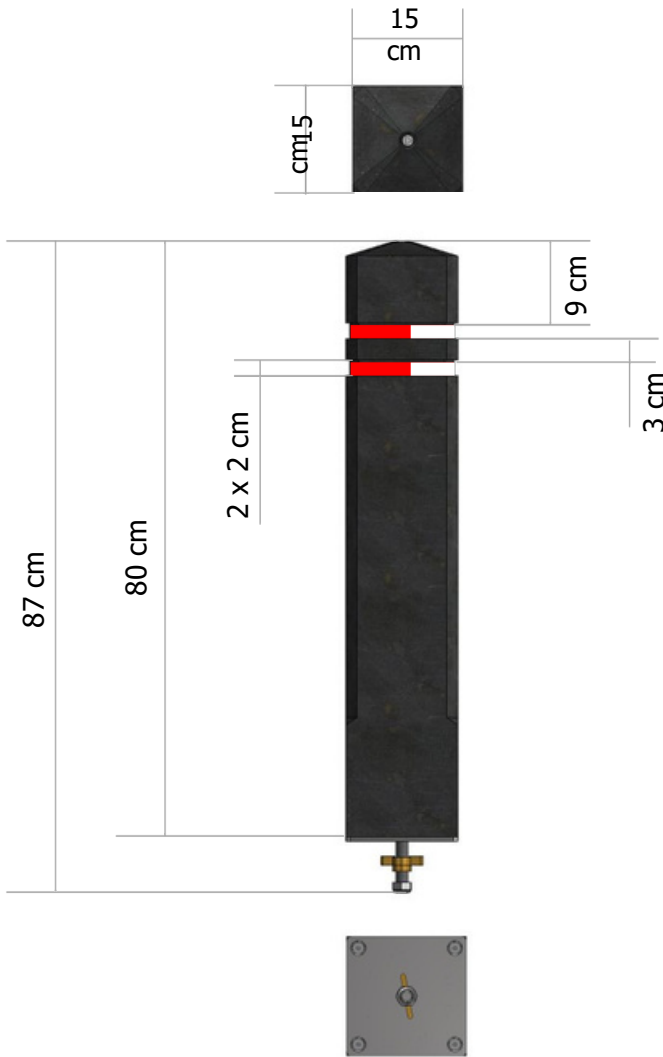

Vierkante antiparkeerpaal

wegneembaar

afmetingen

12,7 kg

beschikbare kleuren

verankering

slotmechanisme met breekmoer

RVS stang met opties type sleutel

- halve maan
- ▲ driehoek
- ⬡ zeskant

bijpassende grondkokers

Type 1
grondkoker + bijhorende
paalvoet voor losse grond
bovenplaat vierkant 15cm

Type 2
grondkoker voor beton
bovenplaat vierkant 25cm

Type 3
grondkoker voor beton
bovenplaat rond 20cm

Voor meer detail zie aparte installatie instructies

reflectoren

Inclusief 2 reflectiebanden 1,8cm (rood-wit)
Optie: 2 reflectoren 7x11cm (wit of oranje)
ingefreesd
Gepersonaliseerde palen beschikbaar op aanvraag