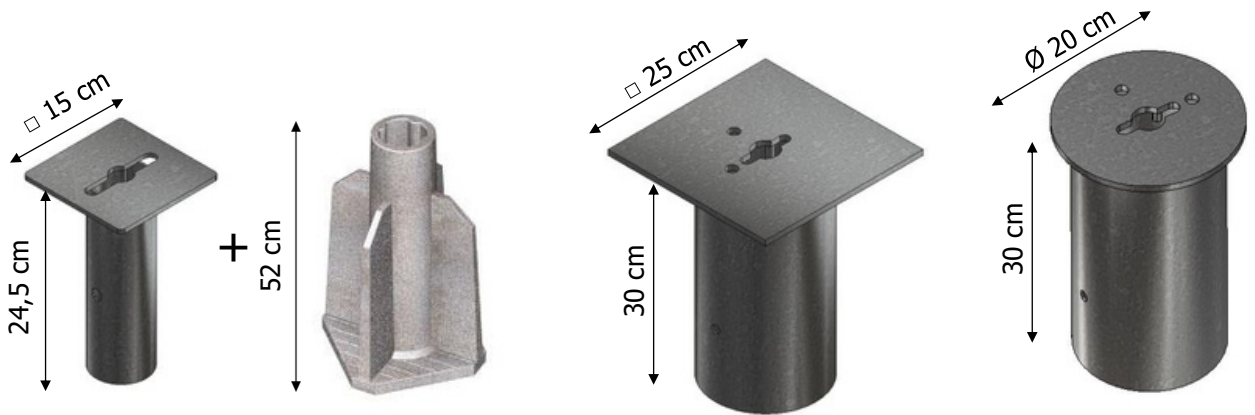

Vierkante antiparkeerpaal

wegneembaar

afmetingen

12,7 kg

beschikbare kleuren

verankering

slotmechanisme met breekmoer

RVS stang met opties type sleutel

- halve maan
- ▲ driehoek
- ⬡ zeskant

bijpassende grondkokers

Type 1
grondkoker + bijhorende
paalvoet voor losse grond
bovenplaat vierkant 15cm

Type 2
grondkoker voor beton
bovenplaat vierkant 25cm

Type 3
grondkoker voor beton
bovenplaat rond 20cm

Voor meer detail zie aparte installatie instructies

reflectoren

Inclusief 2 reflectiebanden 1,8cm (rood-wit)
Optie: 2 reflectoren 7x11cm (wit of oranje)
ingefreesd
Gepersonaliseerde palen beschikbaar op aanvraag