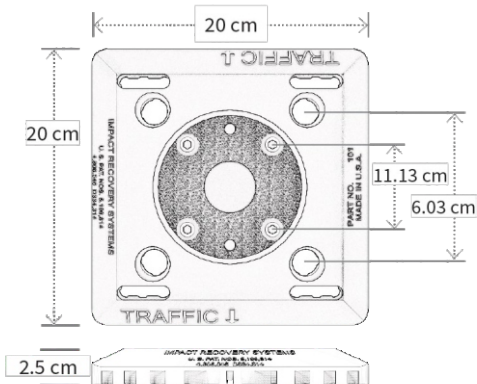

TECHNISCHE FICHE

Afmetingen:

Totaal: 20 cm x 20 cm x 2,5 cm

Gatenpatroon paal: 6,03 cm

Gatenpatroon voetplaat: 11,13 cm

BESCHRIJVING

Robuuste voetplaat te gebruiken bij plaatsing van tijdelijke Kickbackpalen. De palen kunnen door het ontgrendelen van de pin en het kwarslagdraaien weggenomen worden zonder enig hulpmiddel. Alle kickback palen zijn compatibel met deze voetplaat mits uitgerust met de bijbehorende ontgrendelingspin.

EIGENSCHAPPEN

- Onverwoestbare voetplaat geschikt voor wegneembaar gebruik van alle Kickbackpalen behalve Omega©palen.
- Lange levensduur gegarandeerd dankzij bevestiging met 4 zware bouten, pluggen en rondsels
- Paal weg te nemen en te vast te zetten in een handomdraai door ontgrendelen van pin en kwartslagdraaien van paal
- Ideaal voor tijdelijke toepassingen
- Conform EN-12767 NE4
- Conform EN-12899-3

SPECIFICATIES

- Recycleerbare zwarte HDPE kunststof met elektrolytisch verzinkte schijf en bolkopbouten.
- Te bevestigen met 4 elektrolytisch verzinkte houtdraadbouten M12x100 en M16x80 kunststof pluggen en verzinkte rondsels diameter 23,5x2,3mm of twee-componentenlijm

*Voetplaat ook beschikbaar in witte of gele kleur bij grote afname