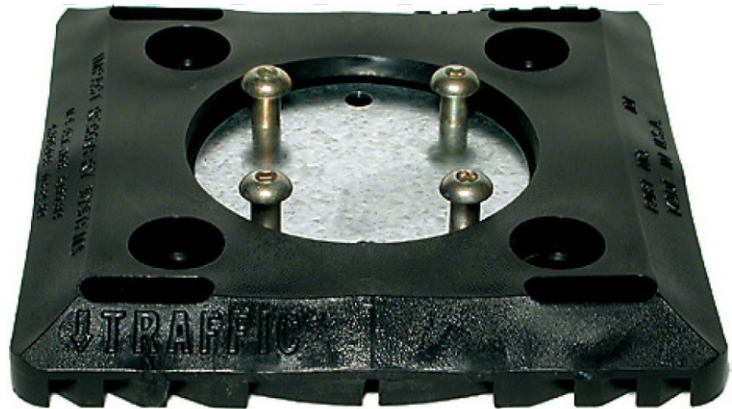

TECHNISCHE FICHE

Afmetingen:

Totaal: 20 cm x 20 cm x 2,5 cm

Gatenpatroon paal: 6,03 cm

Gatenpatroon voetplaat: 11,13 cm

BESCHRIJVING

Robuuste voetplaat te gebruiken bij plaatsing van tijdelijke Kickbackpalen. De palen kunnen door het ontgrendelen van de pin en het kwarslagdraaien weggenomen worden zonder enig hulpmiddel. Alle kickback palen zijn compatibel met deze voetplaat mits uitgerust met de bijbehorende ontgrendelingspin.

EIGENSCHAPPEN

- Onverwoestbare voetplaat geschikt voor wegneembaar gebruik van alle Kickbackpalen behalve Omega©palen.
- Lange levensduur gegarandeerd dankzij bevestiging met 4 zware bouten, pluggen en rondsels
- Paal weg te nemen en te vast te zetten in een handomdraai door ontgrendelen van pin en kwartslagdraaien van paal
- Ideaal voor tijdelijke toepassingen
- Conform EN-12767 NE4
- Conform EN-12899-3

SPECIFICATIES

- Recycleerbare zwarte HDPE kunststof met elektrolytisch verzinkte schijf en bolkopbouten.
- Te bevestigen met 4 elektrolytisch verzinkte houtdraadbouten M12x100 en M16x80 kunststof pluggen en verzinkte rondsels diameter 23,5x2,3mm of twee-componentenlijm

*Voetplaat ook beschikbaar in witte of gele kleur bij grote afname